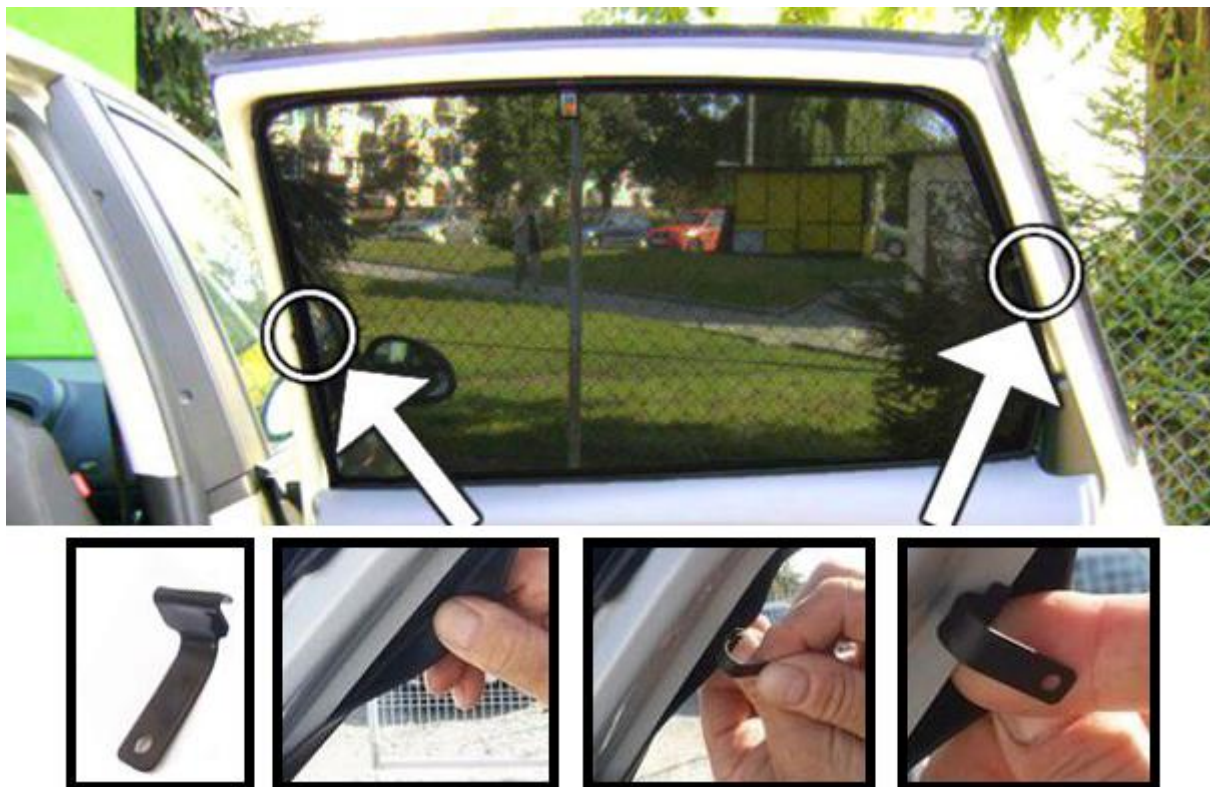

## TOL 3 BEZ KL

SOLARRIDE zadanki, oslony przeciwkoneczne do Seat Altea (2004-2009) KPL 3kg

5 904035 792211 >

SOLARRIDE zadanki, oslony przeciwkoneczne do Seat Toledo 3 (2004-2009) BEZ KL 2kg

5 904035 792716 >

# 4x

- Zasłonki przestrzeni bagażowej instaluje się na wcisk.
- Car shades of the luggage compartment are installed press-fit without mounting clips.
- Stínítka zavazadlového prostoru se instalují lisováním bez montážních klipsů.
- Der Sonnenschutz des Gepäckraums wird durch Einpressen ohne Befestigungsklammern montiert.
- Le pare soleil du compartiment à bagages est installé par pression sans clips de montage.
- As cortinas laterais da bagageira são montadas por pressão sem cliques de fixação.
- Las cortinillas laterales del maletero se montan a presión, sin clips de fijación.
- Le tendine laterali del bagagliaio sono montate a pressione senza clip di fissaggio.
- Bočne zavjese prtljažnika su presovane bez kopči za pričvršćivanje.
- Perdelele laterale ale compartimentului pentru bagaje sunt montate prin presare, fără cleme de fixare.
- Bočné clony batožinového priestoru sa montujú lisováním bez upevňovacích svoriek.