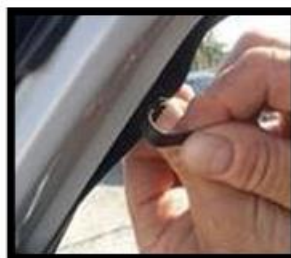

Instrukcja montażu
Installation Guide
Montážní návod
Installationsanleitung
Instructions d'installation
Instruções de montagem

Instrucciones de instalación
Istruzioni per l'installazione
Upute za sastavljanje
Instrucțiuni de montaj
Návod na montáž