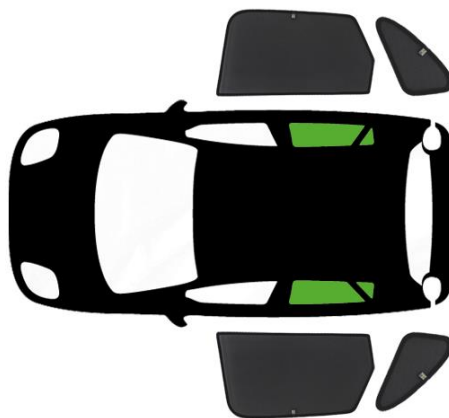

Instrukcja montażu
Installation Guide
Montážní návod
Installationsanleitung
Instructions d'installation
Instruções de montagem

Instrucciones de instalación
Istruzioni per l'installazione
Upute za sastavljanje
Instrucțiuni de montaj
Návod na montáž

Renault Scenic III (2009-2016)

SCENIC 3 BEZ KL

5 904035 798138 >

4 x

4 x