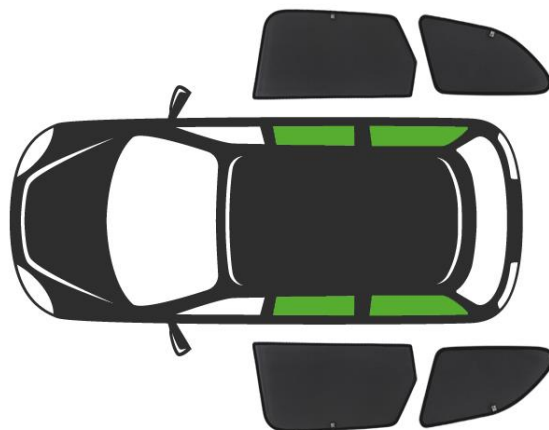

Peugeot 307 SW KOMBI (2001-2008)

307K BEZ KL

SOLARRIDE Zastlonki do Peugeot 307 SW / Kombi (2001-2008) BEZ KLAPY žlg

4 x

2 x