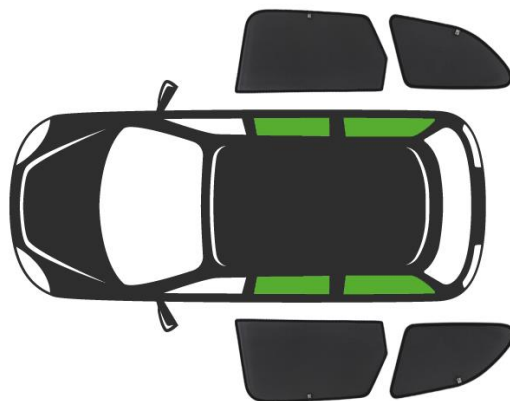

INS K B BEZ KL