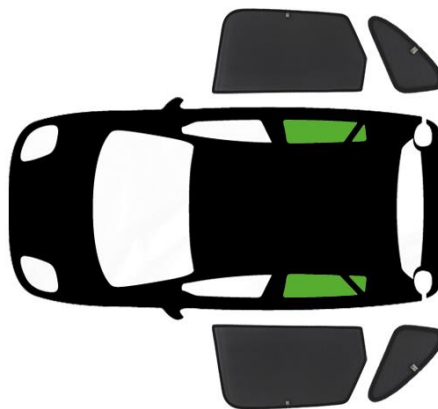

W247 BEZ KL

5 904035 799012 >

4 x

2 x