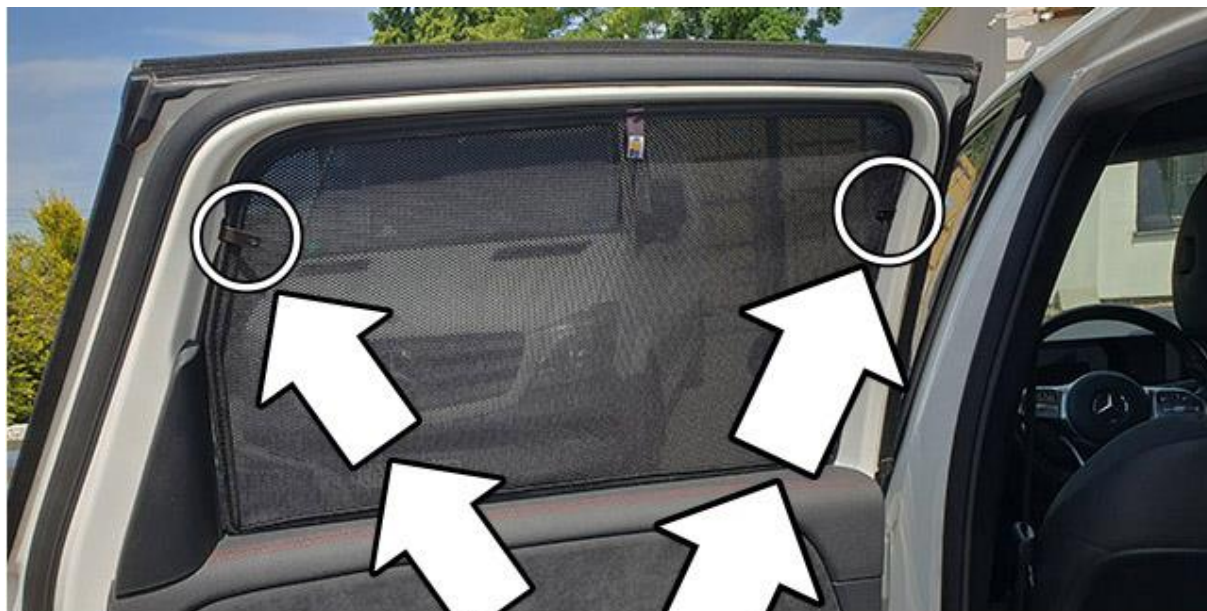

**Mercedes-Benz B-Class W246
(2011-2018)**

W246 KPL

SOLARRIDE Zaslonki do Mercedes-Benz W246 B-Klasa (2011-2018) KPL 3lg

5 904035 791177 >

4 x

4 x

Instrukcja montażu
Installation Guide
Montážní návod
Installationsanleitung
Instructions d'installation
Instruções de montagem