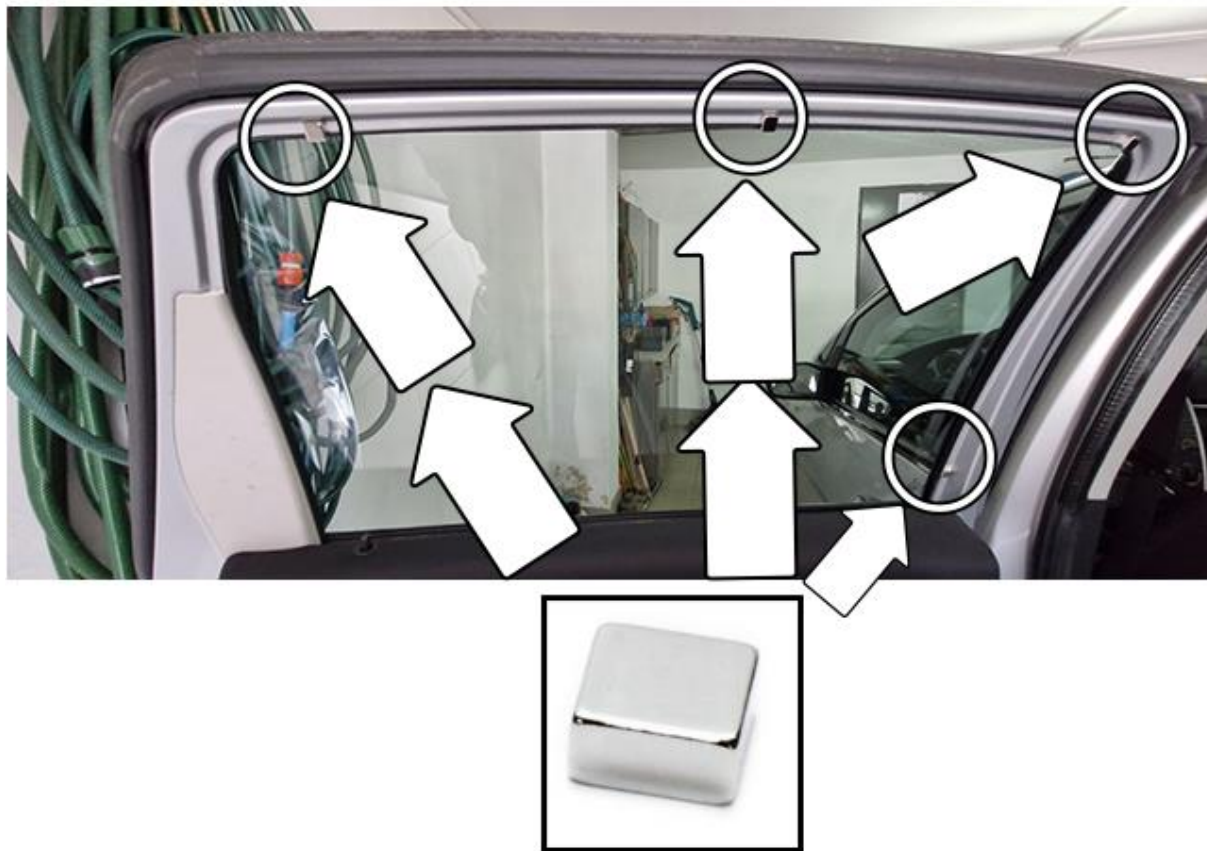

**Mercedes-Benz CLASS B W245  
(2005-2011)**

**W245 DR**

SOLARRIDE Zastlonki do Mercedes-Benz B-Klasa W245 (2005-2011) DR 1kg

5 904035 797759 >

Instrukcja montażu  
Installation Guide  
Montážní návod  
Installationsanleitung  
Instructions d'installation  
Instruções de montagem