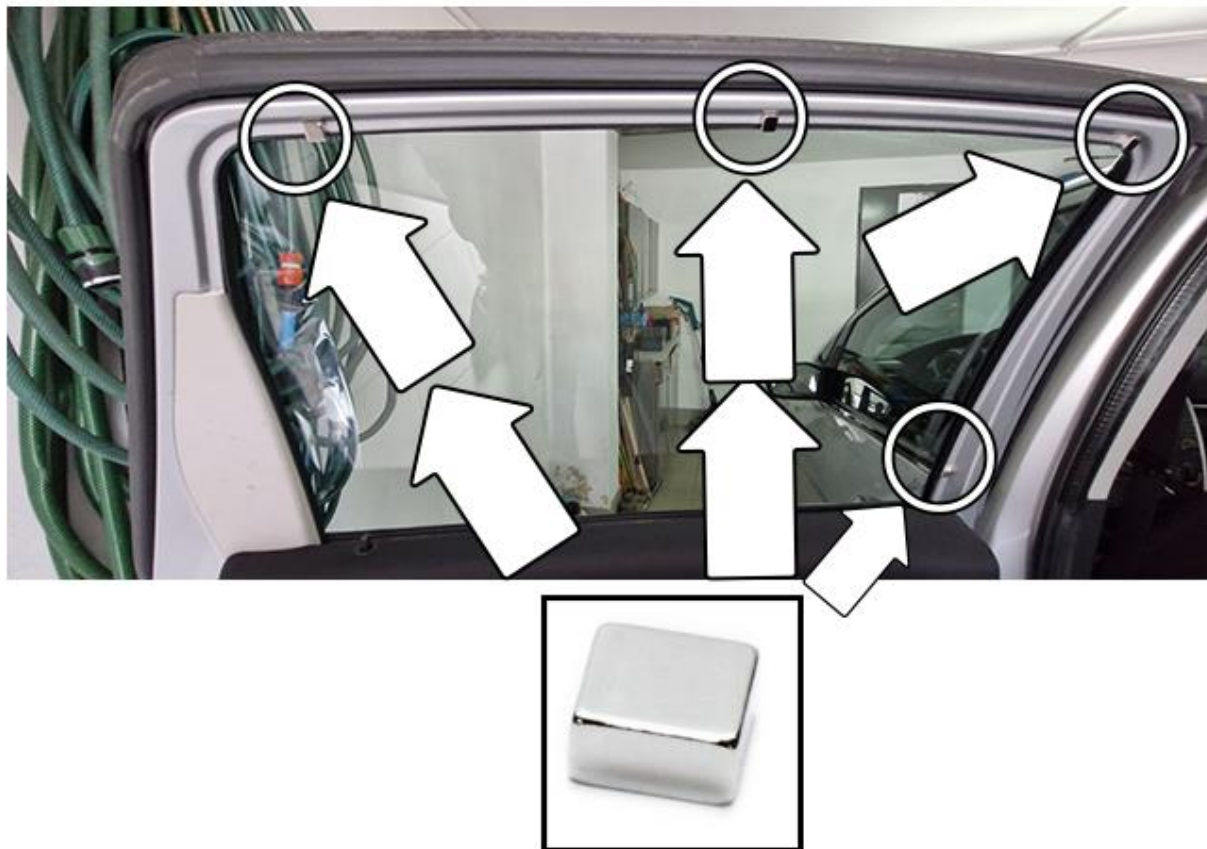

Mercedes-Benz CLASS B W245
(2005-2011)

W245 BEZ KL

SOLARRIDE Zastlonki do Mercedes-Benz B-Klasa W245 (2005-2011) BEZ KL Zlg

5 904035 797742 >

8 x

2 x

Instrukcja montażu
Installation Guide
Montážní návod
Installationsanleitung
Instructions d'installation
Instruções de montagem