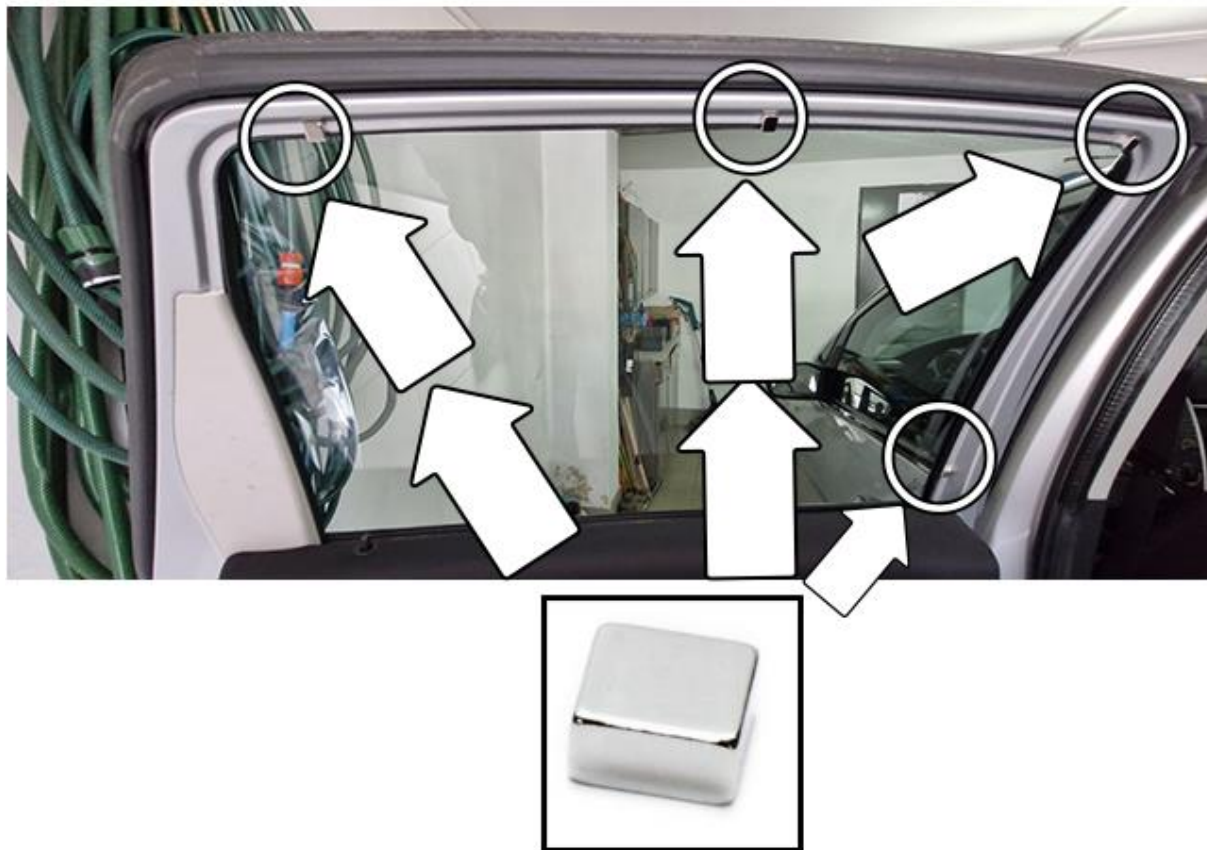

**Mercedes-Benz CLASS B W245
(2005-2011)**

W245 KPL

SOLARRIDE Zastlonki do Mercedes-Benz B-Klasa W245 (2005-2011) KPL 3kg

5 904035 790422 >

10 x

8 x

Instrukcja montażu
Installation Guide
Montážní návod
Installationsanleitung
Instructions d'installation
Instruções de montagem