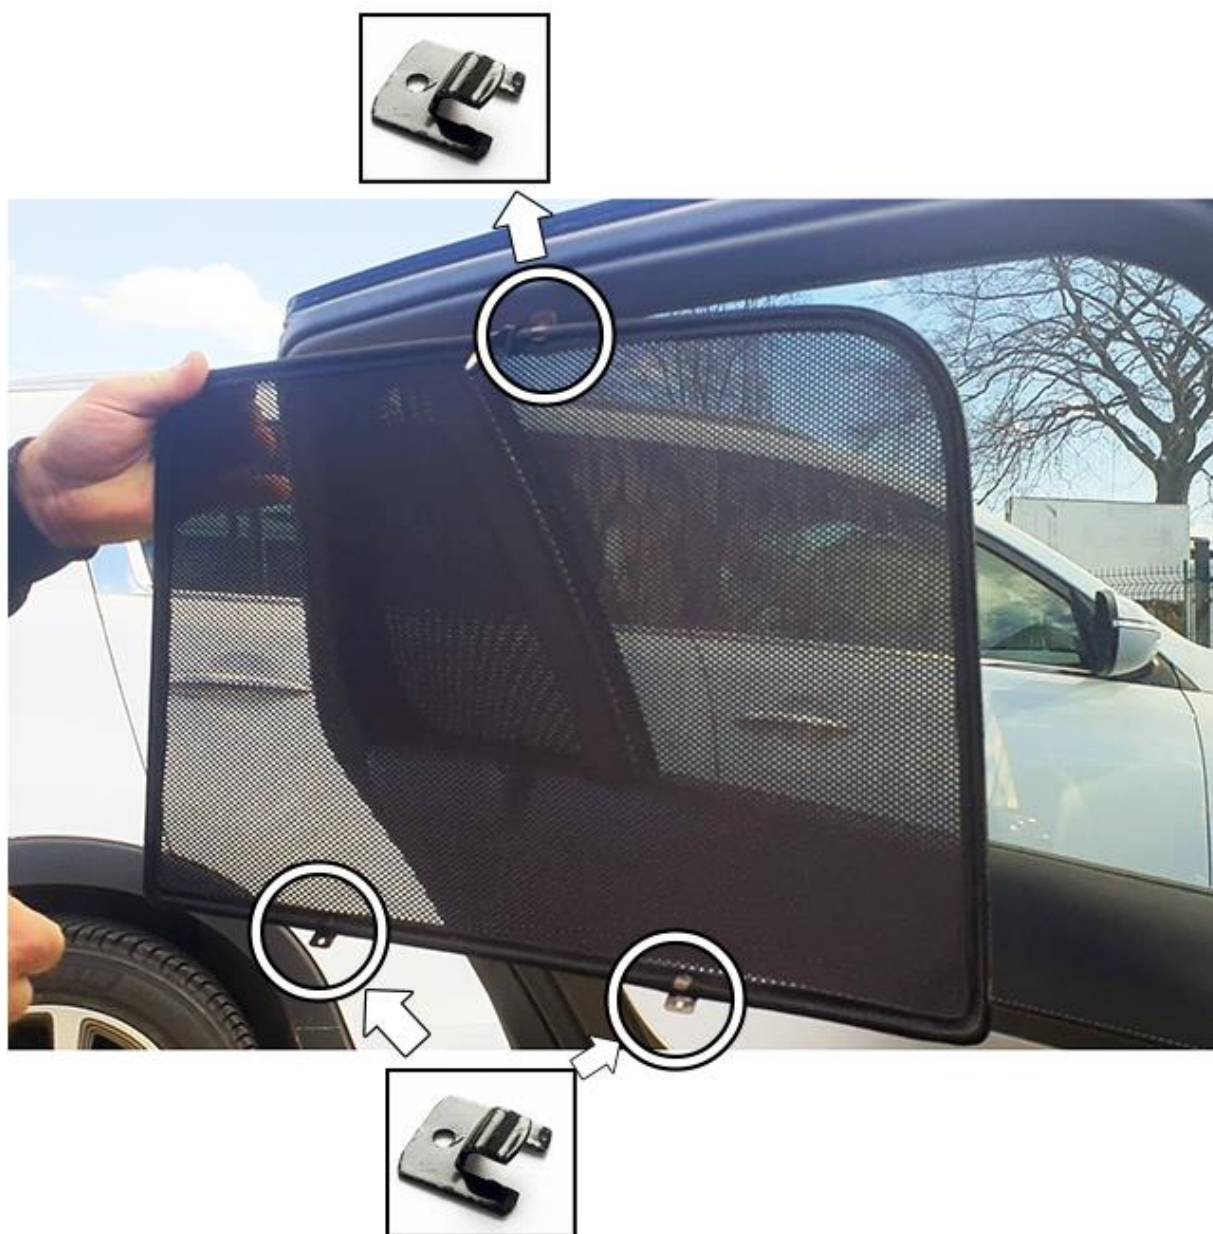

Mercedes-Benz C-CLASS S205 Estate  
(2014-2021)

**W205K DR**

SOLARRIDE Zaslonki Mercedes-Benz C-Klasa S205 Kombi (2014-2021) Drzwi 2kg

5 904035 793607 >

**6 x**

Instrukcja montażu  
Installation Guide  
Montážní návod  
Installationsanleitung  
Instructions d'installation  
Instruções de montagem