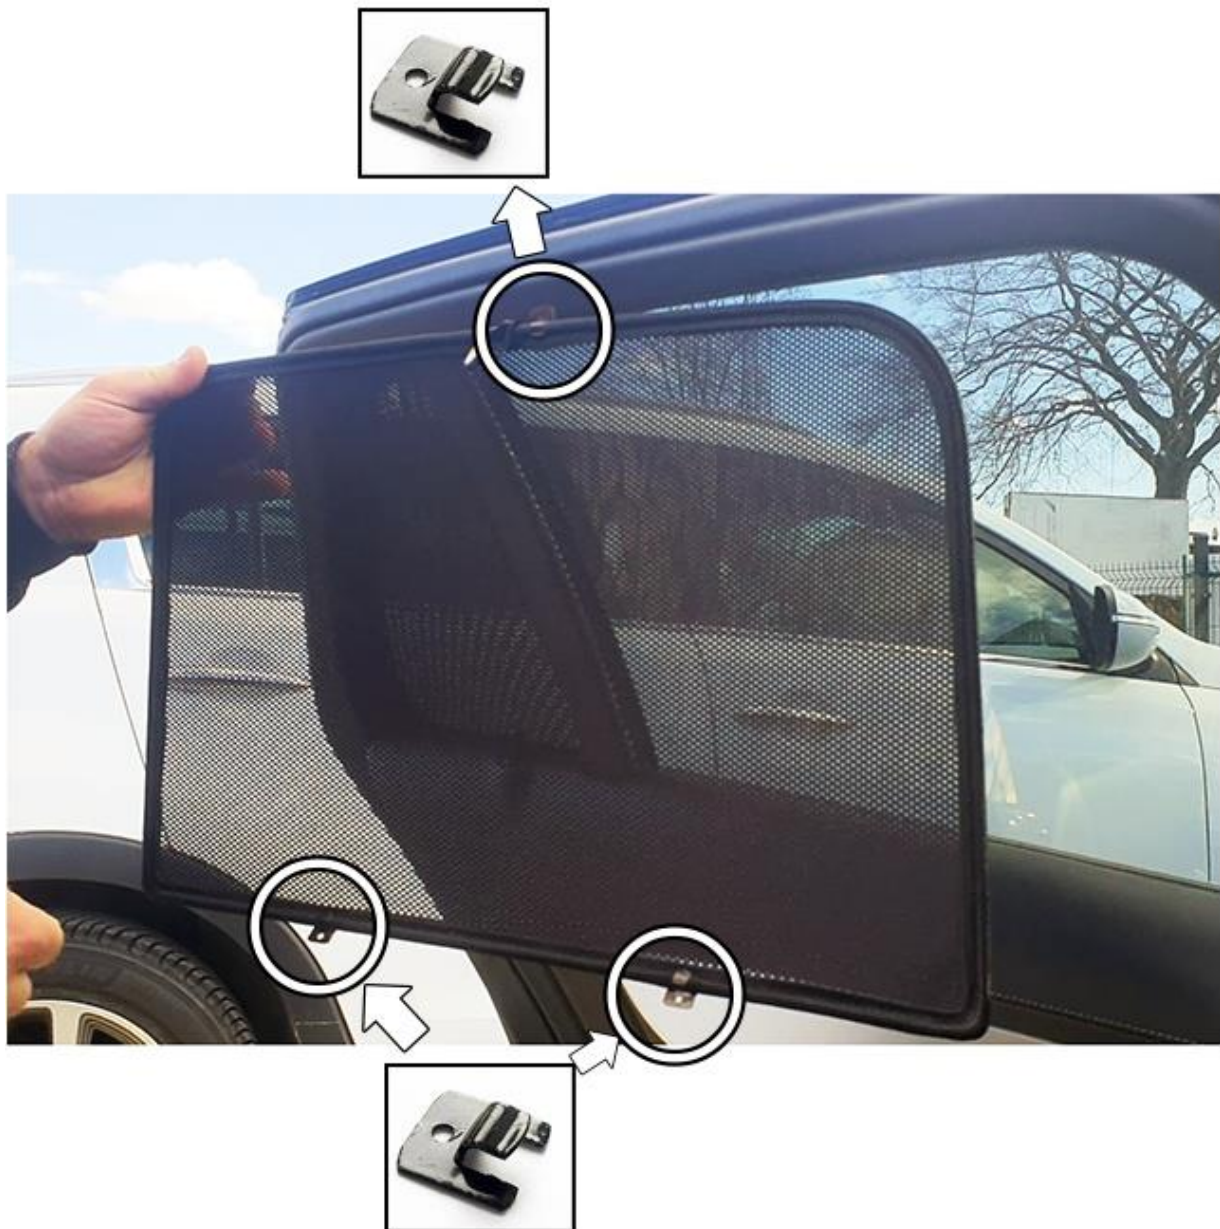

**Mercedes-Benz C-CLASS S205 Estate  
(2014-2021)**

**W205K BEZ KL**

SOLARRIDE Zasklonki Mercedes-Benz C-Klasa S205 Kombi (2014-2021) Bez klapy 2lg

5 904035 793591 >

**8 x**

Instrukcja montażu  
Installation Guide  
Montážní návod  
Installationsanleitung  
Instructions d'installation  
Instruções de montagem