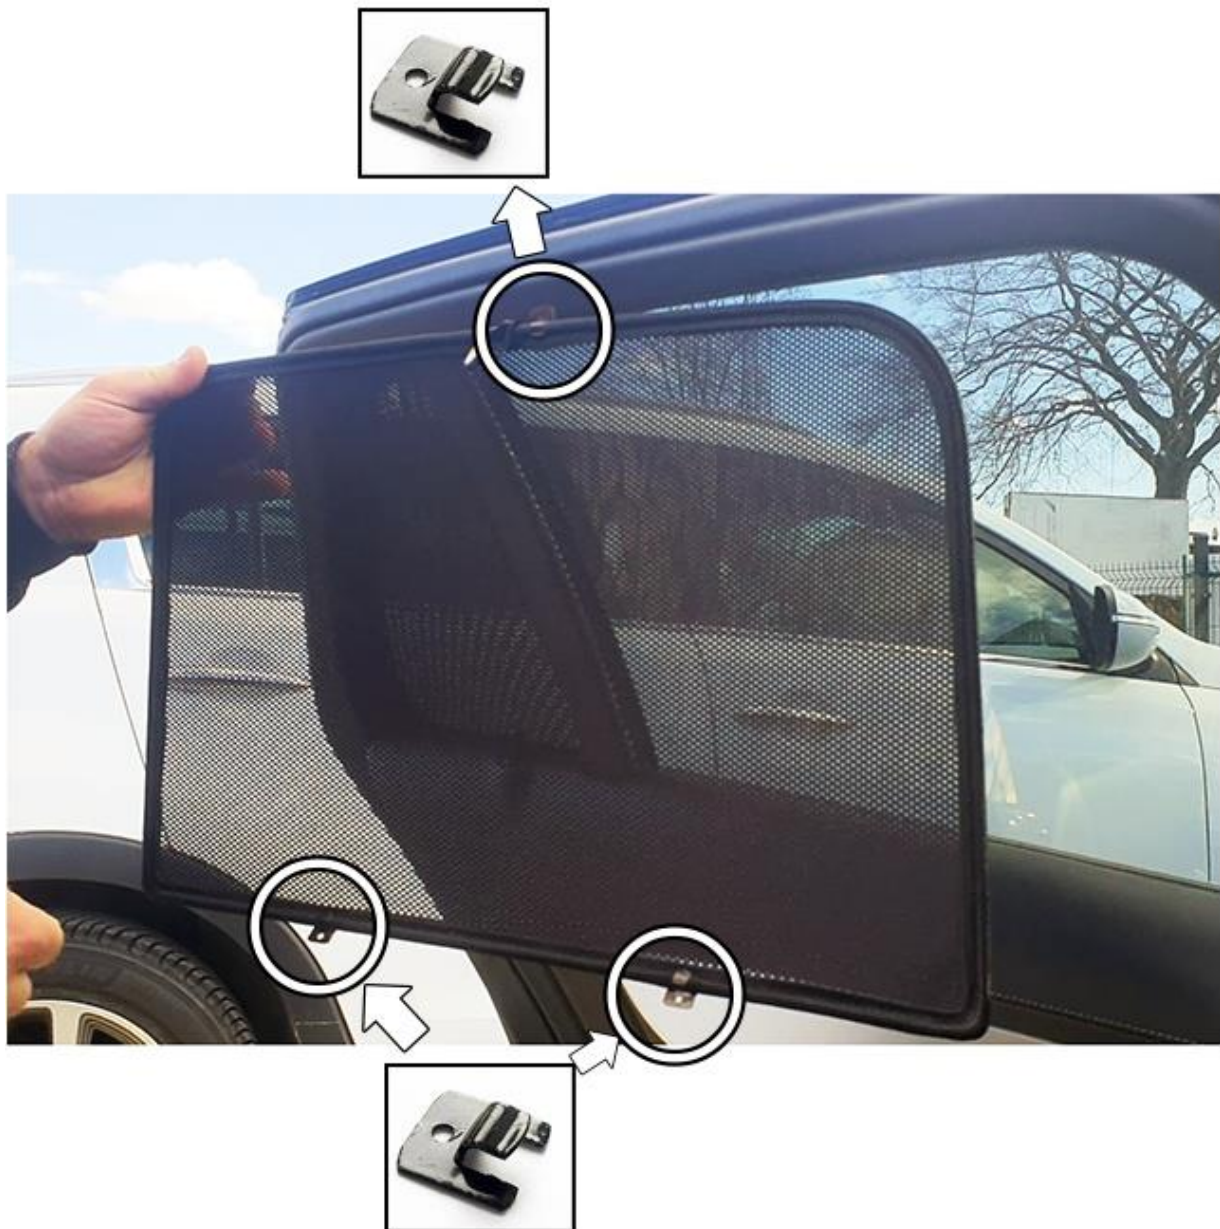

Mercedes-Benz C-CLASS S205 Estate
(2014-2021)

W205K KPL

SOLARRIDE Zaslونki Mercedes-Benz C-Klasa S205 Kombi (2014-2021) Komplet 3kg

5 904035 791122 >

10 x

Instrukcja montażu
Installation Guide
Montážní návod
Installationsanleitung
Instructions d'installation
Instruções de montagem