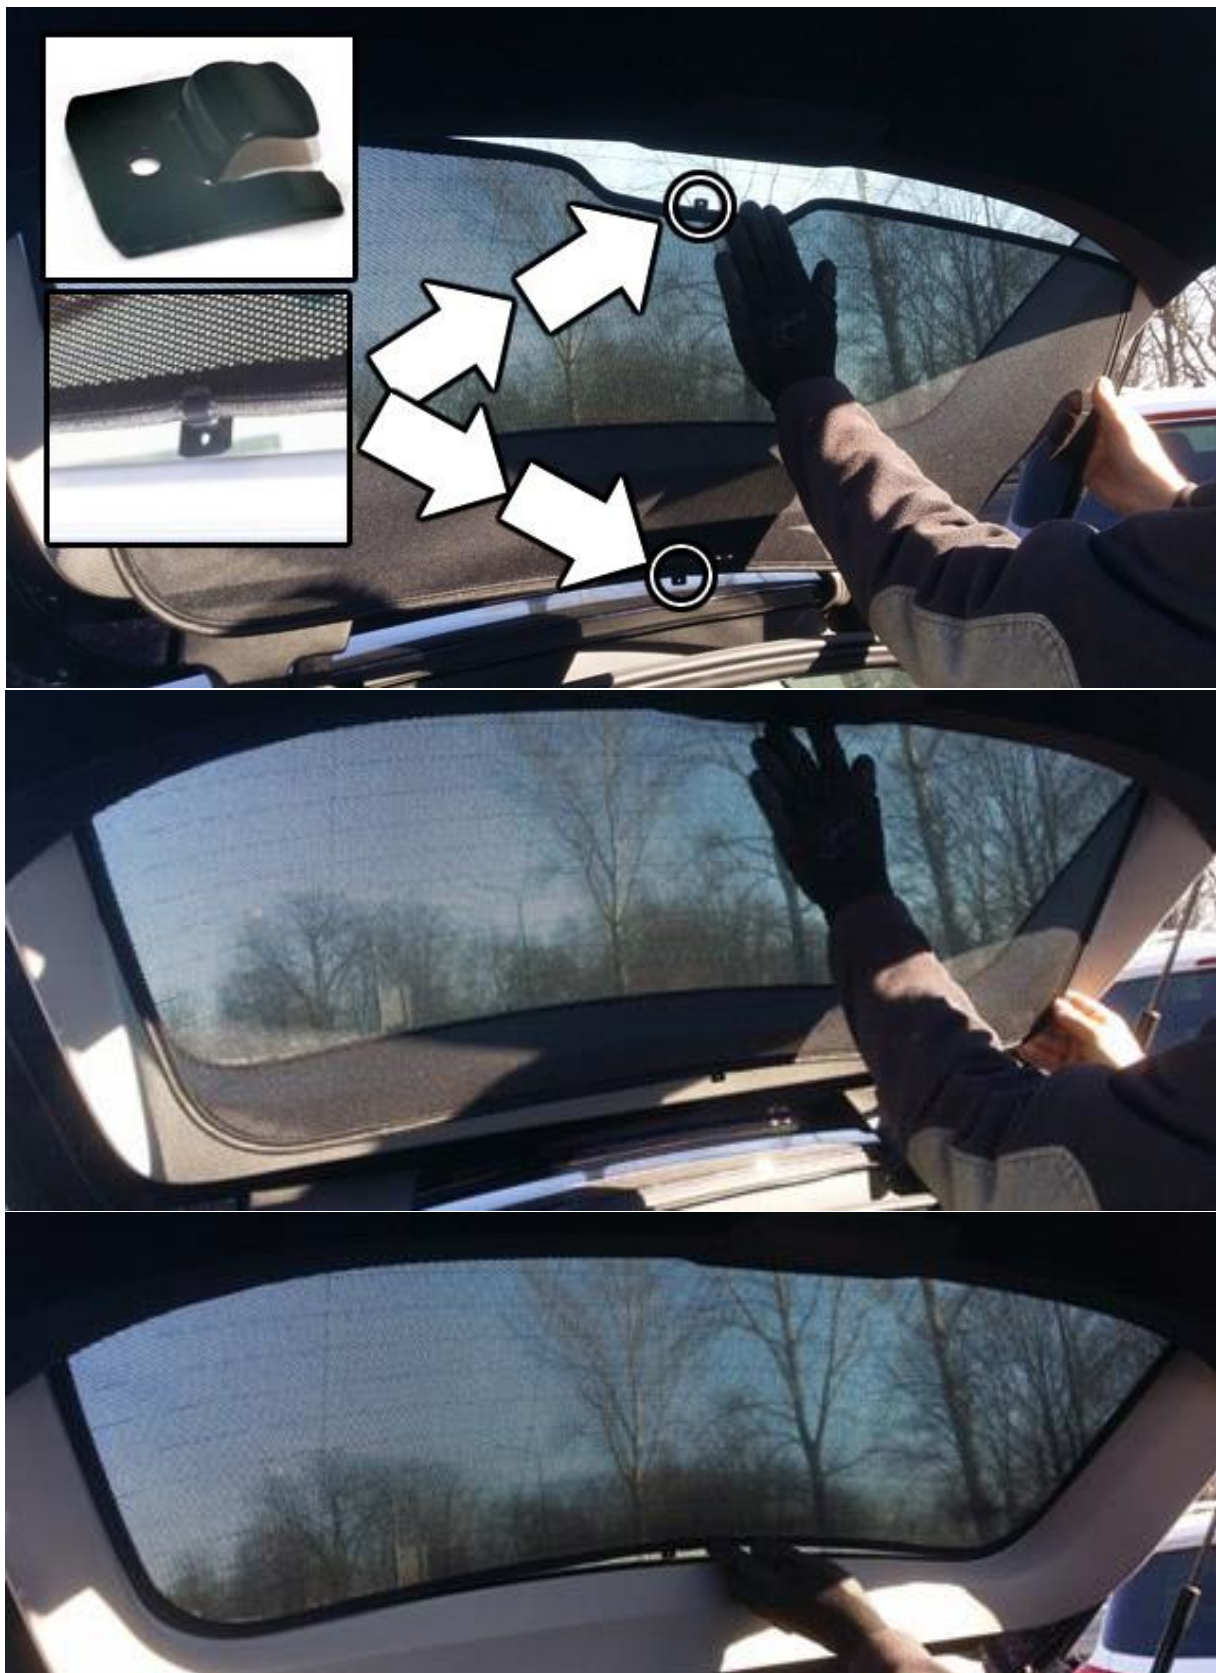

Mercedes-Benz E-Class W212 S212 Estate
(2009-2016)

W212K KPL

SOLARRIDE (patent) výrobek poskytl licenciace od Mercedes-Benz (Mercedes-Benz Group AG, W212 E46-1288-2761478, 3g)

5 904035 791153 >

4 x

8 x

Instrukcja montażu
Installation Guide
Montážní návod
Installationsanleitung
Instructions d'installation
Instruções de montagem