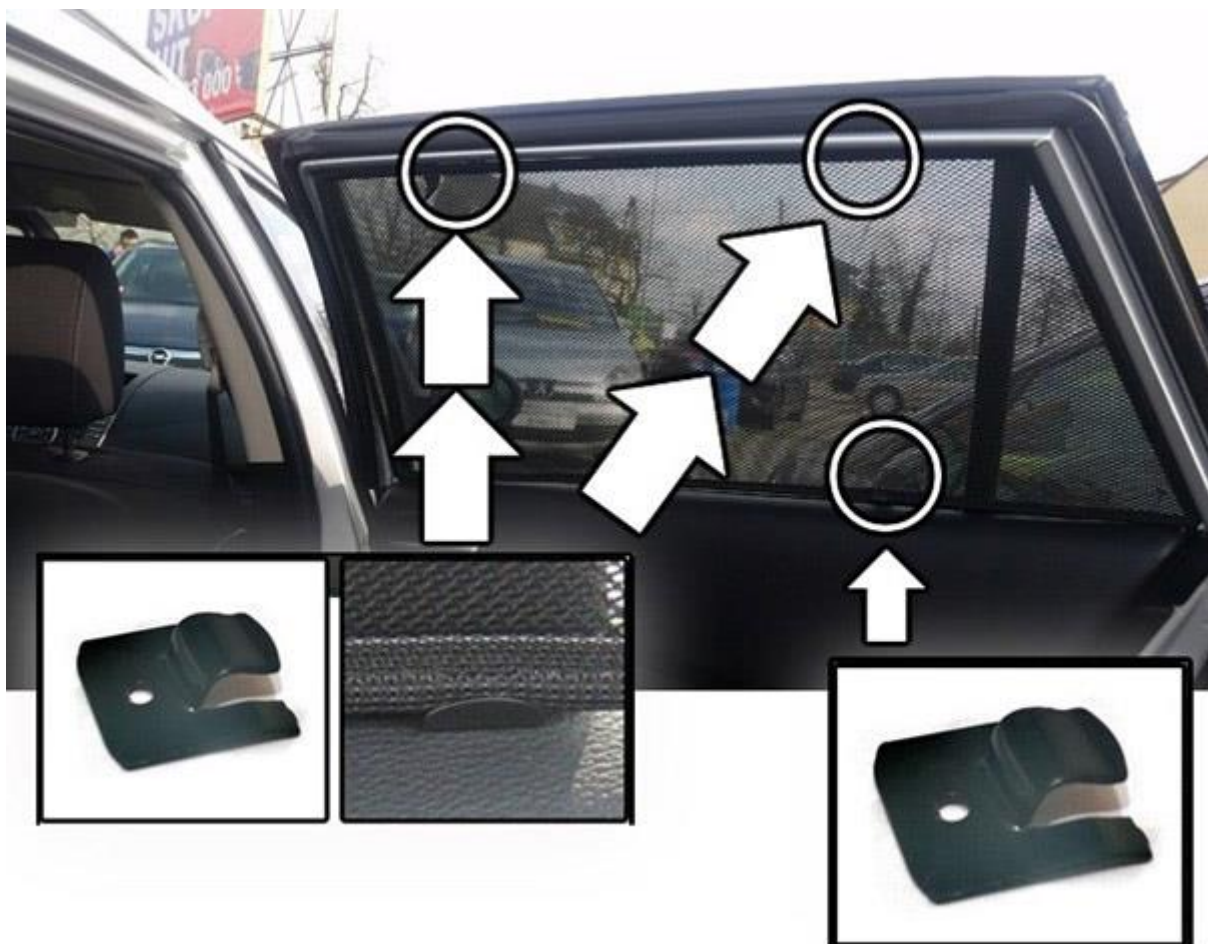

Mazda 6 Kombi (2007-2012)

M6K II BEZ KL

SOLARRIDE Zaslonki, osłony przeciwsłoneczne do Mazda 6 Kombi (2007-2012) BEZ KL 2lg

5 904035 797629 >

6 x

- Zastlonki przestrzeni bagażowej instaluje się na wcisk.
- Car shades of the luggage compartment are installed press-fit without mounting clips.
- Stínítka zavazadlového prostoru se instalují lisováním bez montážních klipsů.
- Der Sonnenschutz des Gepäckraums wird durch Einpressen ohne Befestigungsklammern montiert.
- Le pare soleil du compartiment à bagages est installé par pression sans clips de montage.
- As cortinas laterais da bagageira são montadas por pressão sem cliques de fixação.
- Las cortinillas laterales del maletero se montan a presión, sin clips de fijación.
- Le tendine laterali del bagagliaio sono montate a pressione senza clip di fissaggio.
- Bočne zavjese prtljažnika su presovane bez kopči za pričvršćivanje.
- Perdelele laterale ale compartimentului pentru bagaje sunt montate prin presare, fără cleme de fixare.
- Bočné clony batožinového priestoru sa montujú lisovaním bez upevňovacích svoriek.