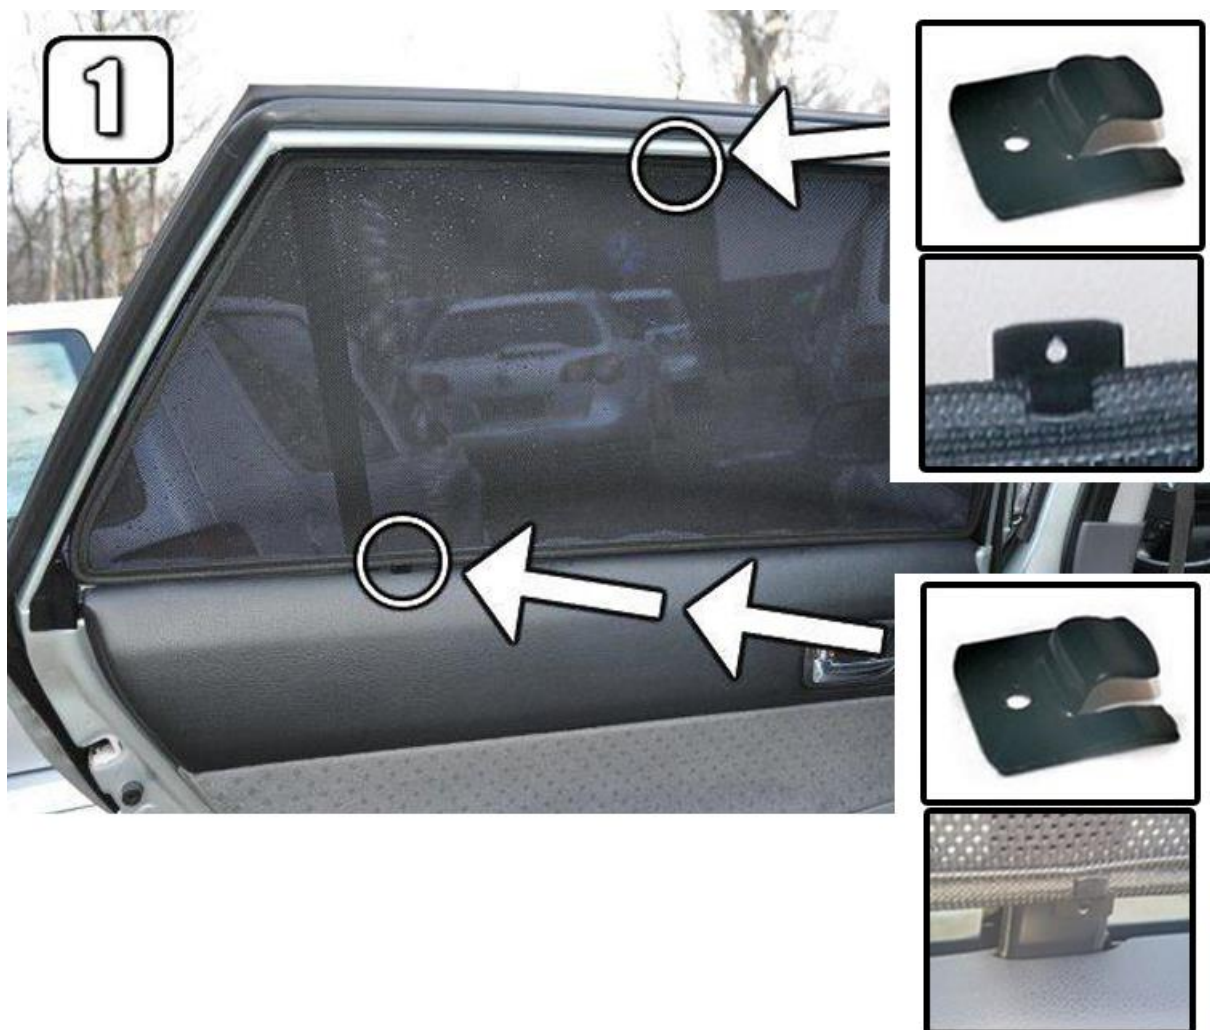

**Mazda 6 Estate (2002-2007)**

**M6K I BEZ KL**

SOLARRIDE Załącznik, osłony przeciwsłoneczne do Mazda 6 Kombi Wagon (2002-2007) BEZ KL 2lg

5 904035 797605 >

**4 x**

- Zastlonki przestrzeni bagażowej instaluje się na wcisk.
- Car shades of the luggage compartment are installed press-fit without mounting clips.
- Stínítka zavazadlového prostoru se instalují lisováním bez montážních klipsů.
- Der Sonnenschutz des Gepäckraums wird durch Einpressen ohne Befestigungsklammern montiert.
- Le pare soleil du compartiment à bagages est installé par pression sans clips de montage.
- As cortinas laterais da bagageira são montadas por pressão sem cliques de fixação.
- Las cortinillas laterales del maletero se montan a presión, sin clips de fijación.
- Le tendine laterali del bagagliaio sono montate a pressione senza clip di fissaggio.
- Bočne zavjese prtljažnika su presovane bez kopči za pričvršćivanje.
- Perdelele laterale ale compartimentului pentru bagaje sunt montate prin presare, fără cleme de fixare.
- Bočné clony batožinového priestoru sa montujú lisovaním bez upevňovacích svoriek.