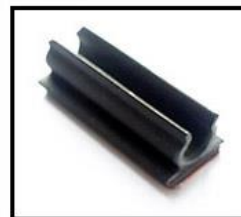

Instrukcja montażu
Installation Guide
Montážní návod
Installationsanleitung
Instructions d'installation
Instruções de montagem

Instrucciones de instalación
Istruzioni per l'installazione
Upute za sastavljanje
Instrucțiuni de montaj
Návod na montáž

KIA Niro (2016-2022)

NIRO I KPL

5 904035 792570 >

6 x

6 x