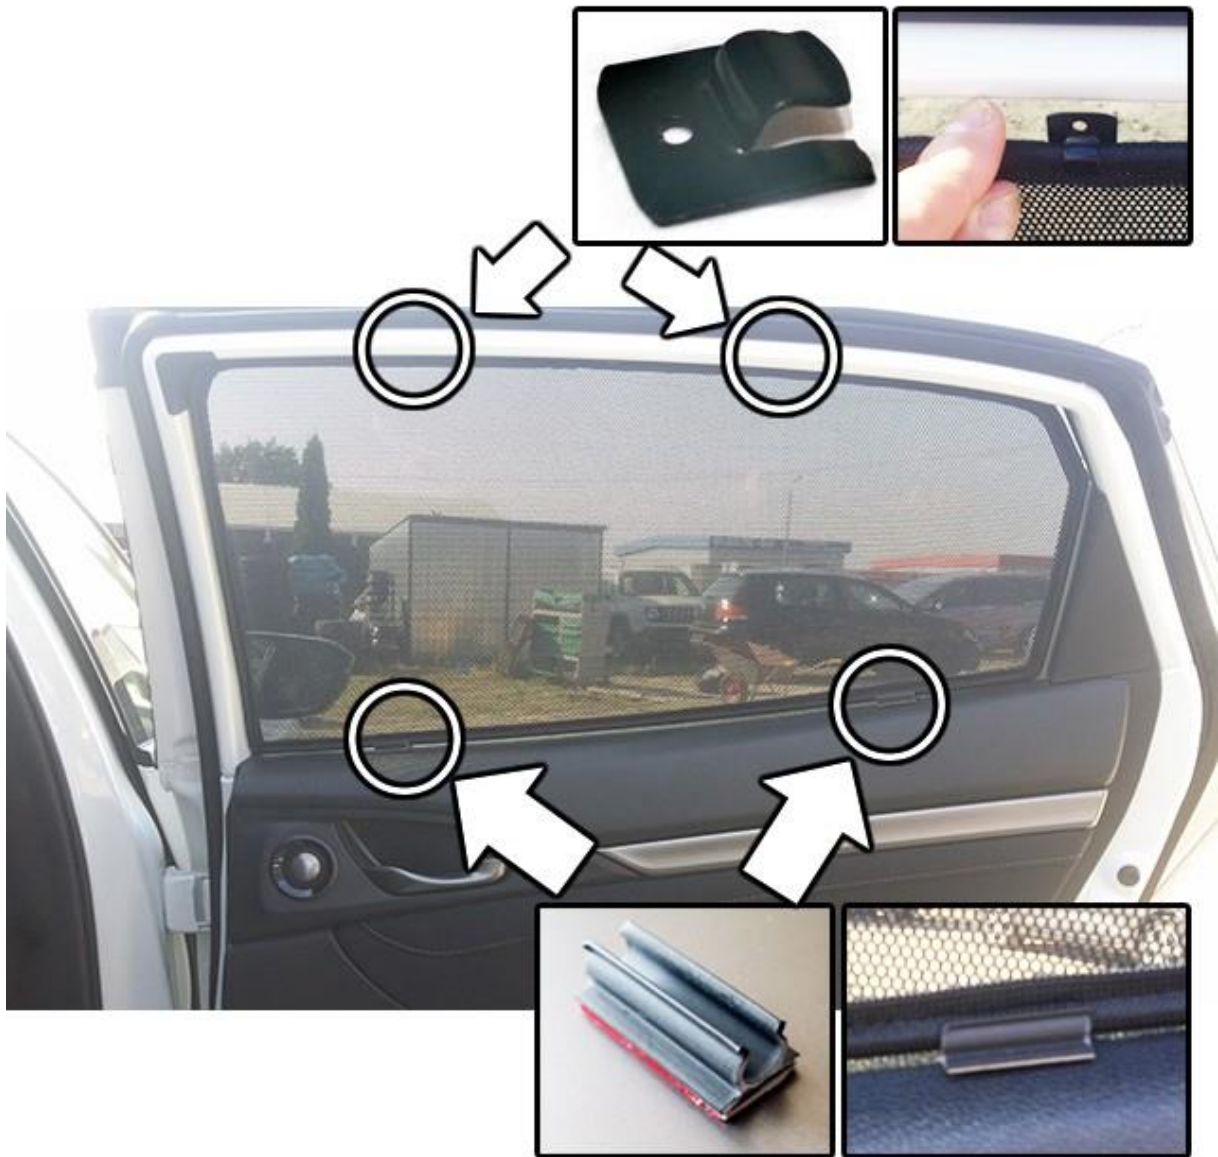

Instrukcja montażu
Installation Guide
Montážní návod
Installationsanleitung
Instructions d'installation
Instruções de montagem

Instrucciones de instalación
Istruzioni per l'installazione
Upute za sastavljanje
Instrucțiuni de montaj
Návod na montáž