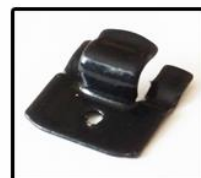

Instrukcja montażu
Installation Guide
Montážní návod
Installationsanleitung
Instructions d'installation
Instruções de montagem

Instrucciones de instalación
Istruzioni per l'installazione
Upute za sastavljanje
Instrucțiuni de montaj
Návod na montáž

Ford Focus III Hatchback 5dr (2010-2018)

FOK3HB 5DR
KPL

5 904035 792730 >

6 x

2 x