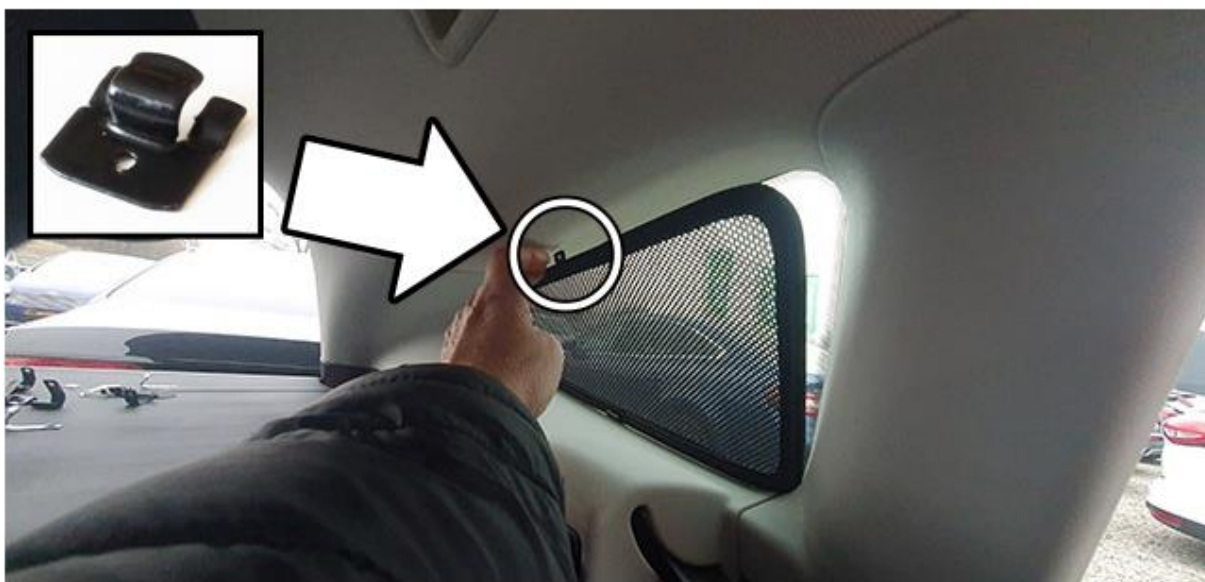

Ford Focus IV Station Wagon  
(2018->>)

**FOK4K KPL**

SOLARRIDE Zašlónki zaslony przeciwsłoneczne dedykowane do Ford Focus 4 Komba (od 2018) KPL 3lg

5 904035 796578 >

**4 x**

**4 x**

Instrukcja montażu  
Installation Guide  
Montážní návod  
Installationsanleitung  
Instructions d'installation  
Instruções de montagem