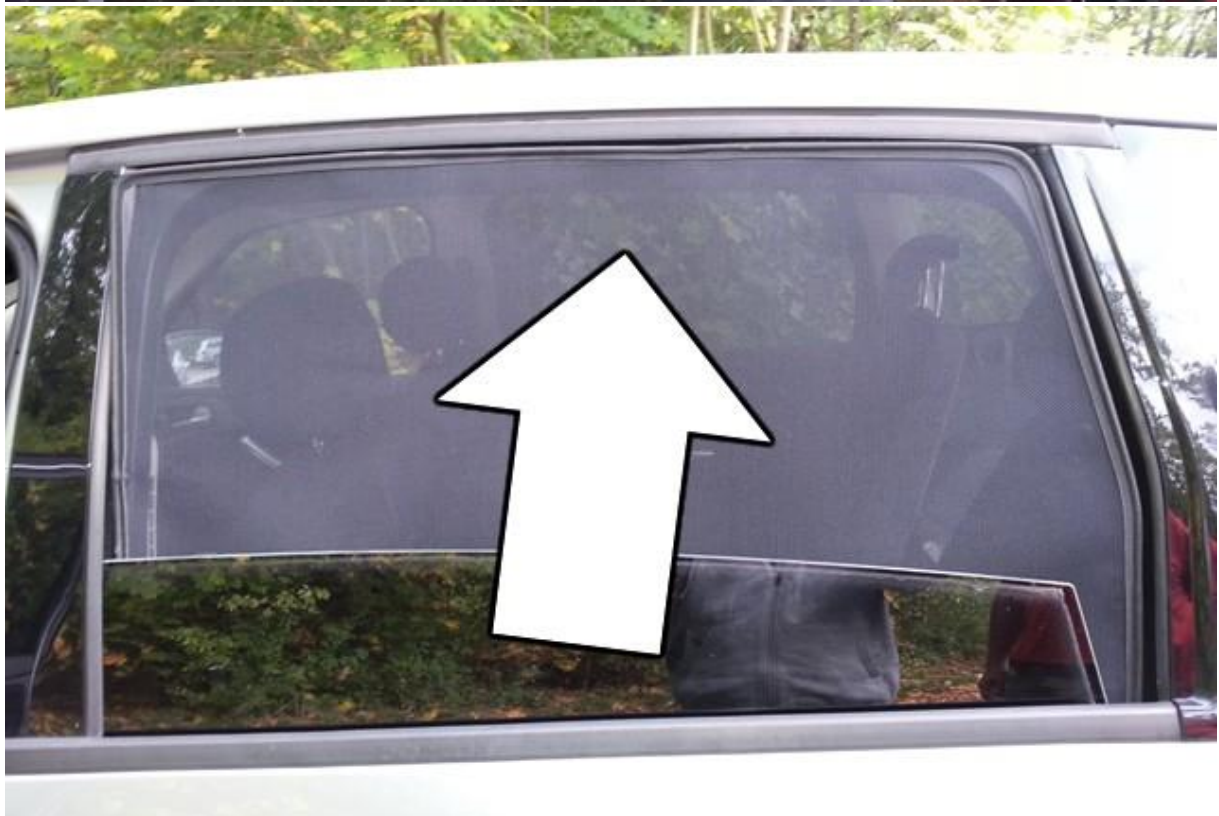

Ford S-Max I (2006-2015)

S-MAX I BEZ KL

SOLARRIDE Zubehör / dodatki / dodatky prosvětlovačové desky pro Ford S-Max I (2006-2015) BEZ KLIPY 2kg

5 904035 795229 >

- INSTALACJA NIE WYMAGA KLIPSÓW MONTAŻOWYCH.
- INSTALLATION DOES NOT REQUIRE MOUNTING CLIPS.
- INSTALACE NEVYŽADUJE MONTÁŽNÍ SVORKY.
- DIE INSTALLATION ERFORDERT KEINE BEFESTIGUNGSKLAMMERN.
- L'INSTALLATION NE NÉCESSITE PAS DE CLIPS DE MONTAGE.
- A INSTALAÇÃO NÃO NECESSITA DE CLIPES DE MONTAGEM.
- LA INSTALACIÓN NO REQUIERE CLIPS DE MONTAJE.
- L'INSTALLAZIONE NON RICHIEDE CLIP DI MONTAGGIO.
- ZA UGRADNJU NISU POTREBNE MONTAŽNE KOPICE.
- INSTALAREA NU NECESITĂ CLEME DE MONTARE.
- INŠTALÁCIA NEVYŽADUJE MONTÁŽNE SVORKY.

- Zastlonki przestrzeni bagażowej instaluje się na wcisk.
- Car shades of the luggage compartment are installed press-fit without mounting clips.
- Stínítka zavazadlového prostoru se instalují lisováním bez montážních klipsů.
- Der Sonnenschutz des Gepäckraums wird durch Einpressen ohne Befestigungsklammern montiert.
- Le pare soleil du compartiment à bagages est installé par pression sans clips de montage.
- As cortinas laterais da bagageira são montadas por pressão sem cliques de fixação.
- Las cortinillas laterales del maletero se montan a presión, sin clips de fijación.
- Le tendine laterali del bagagliaio sono montate a pressione senza clip di fissaggio.
- Bočne zavjese prtljažnika su presovane bez kopči za pričvršćivanje.
- Perdelele laterale ale compartimentului pentru bagaje sunt montate prin presare, fără cleme de fixare.
- Bočné clony batožinového priestoru sa montujú lisovaním bez upevňovacích svoriek.