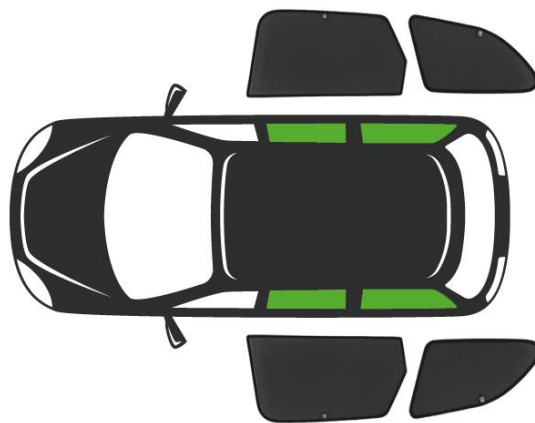

500L BEZ KL

500L CROSS BEZ KL

4 x

2 x