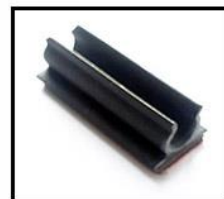

Instrukcja montażu
Installation Guide
Montážní návod
Installationsanleitung
Instructions d'installation
Instruções de montagem

Instrucciones de instalación
Istruzioni per l'installazione
Upute za sastavljanje
Instrucțiuni de montaj
Návod na montáž

BMW X5 E53 (1999-2006)

X5 E53 DR

5 904035 797322 >

4 x

2 x