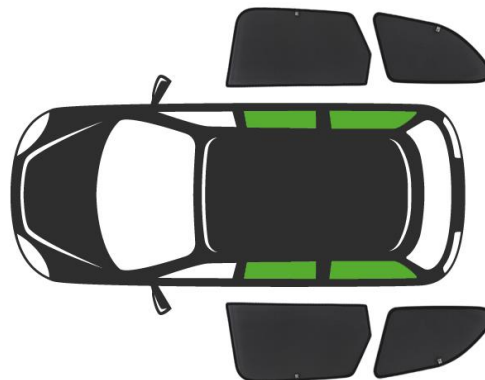

COUNTRYMAN BEZ KL