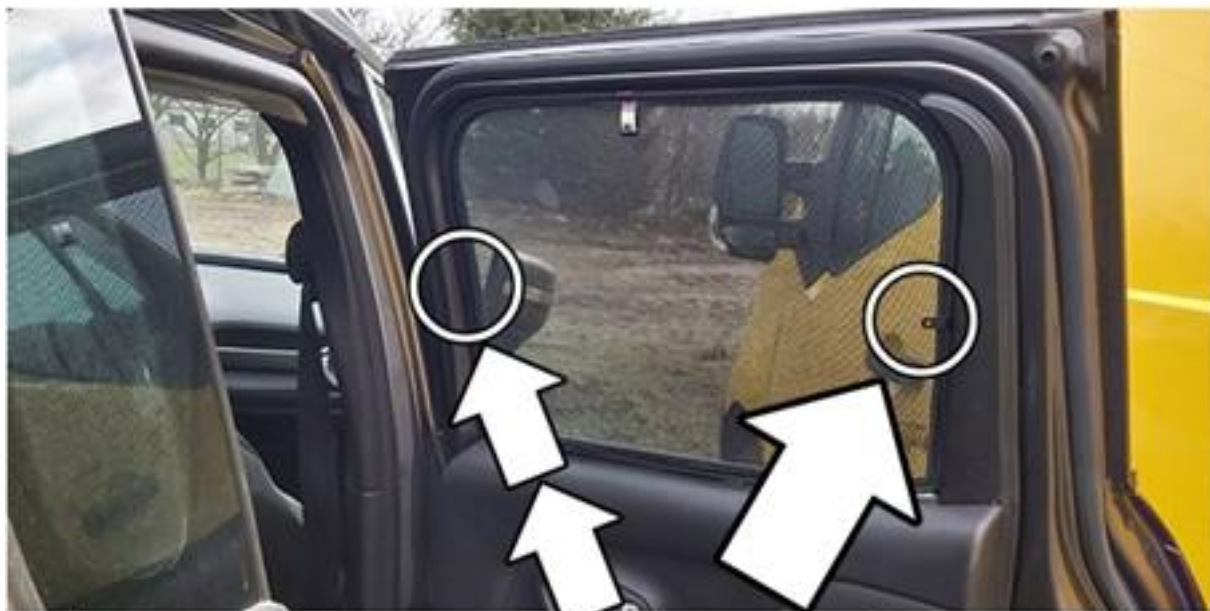

Jeep Renegade (2014->>)

RENEGADE KPL

SOLARRIDE Zaslonki / roletki / colony przeciwsłoneczne dedykowane do Jeep Renegade 2014-KPL 3lg

5 904035 794918 >

4 x

4 x

Instrukcja montażu
Installation Guide
Montážní návod
Installationsanleitung
Instructions d'installation
Instruções de montagem