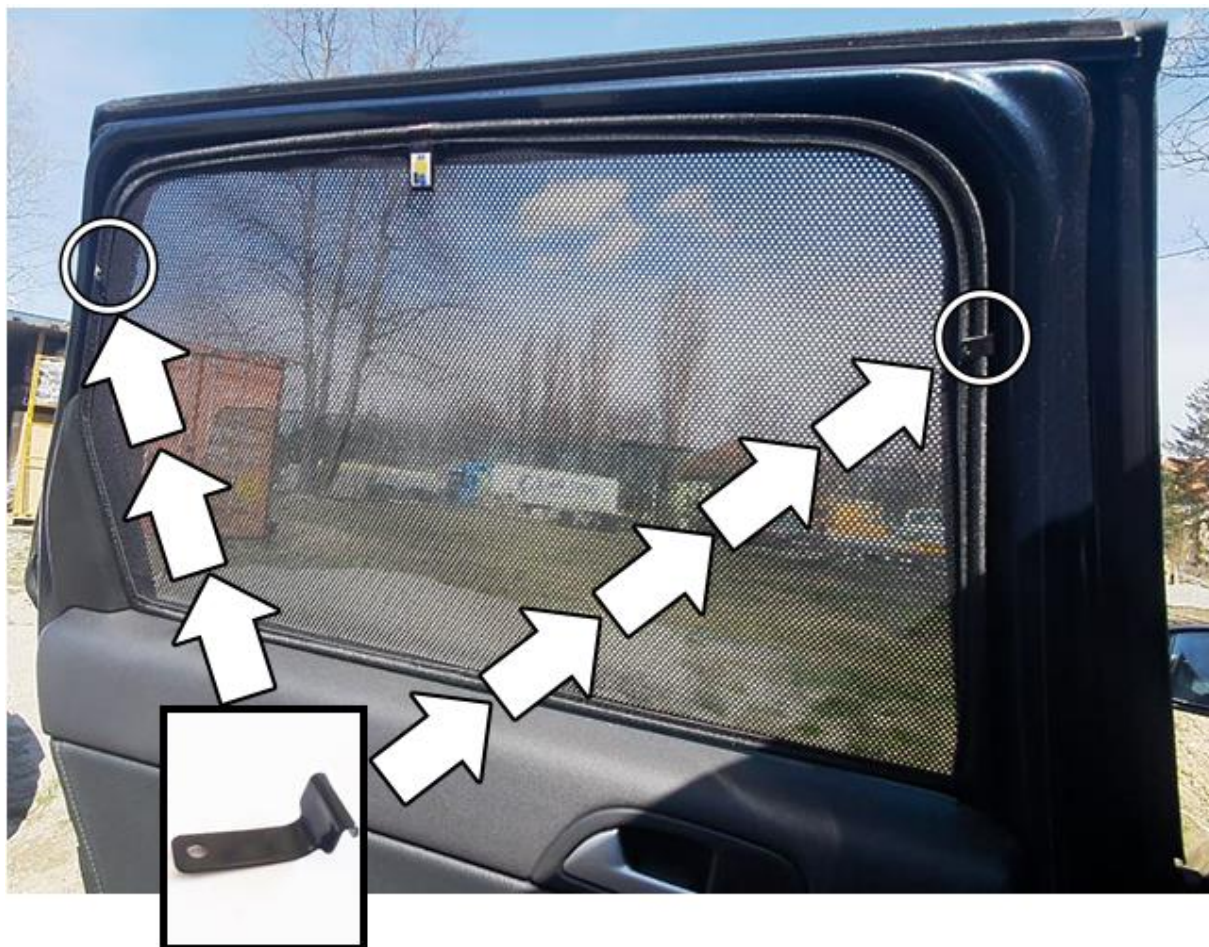

Volvo V50 (2004-2012)

V50 DR

SOLARRIDE Zaslonki do VOLVO V50 (2004-2012) DRZVM 1kg

5 904035 793348 >

4 x

Instrukcja montażu
Installation Guide
Montážní návod
Installationsanleitung
Instructions d'installation
Instruções de montagem